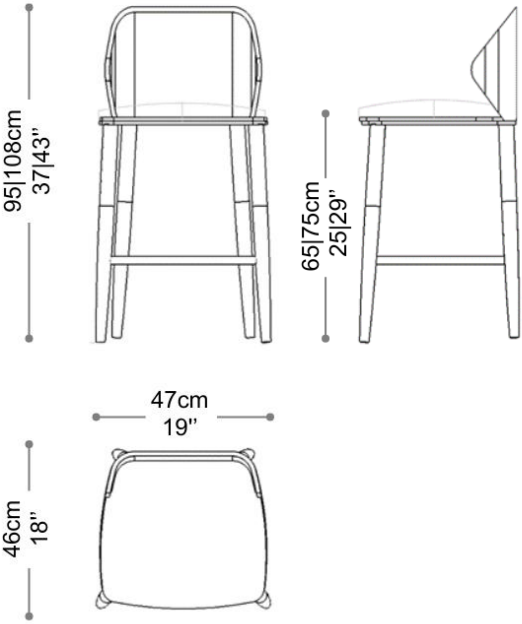

BANQUETA
FLOW

COLEÇÃO MOÇAMBIQUE

BRETON

Toque de elegância em seu espaço com a deslumbrante Banqueta Flow ,esta peça combina qualidade excepcional com um design especial. Versátil e sofisticada, esta banqueta se adapta a uma variedade de ambientes, desde cozinhas até áreas de estar. Seu design ergonômico proporciona conforto.

BANQUETA
FLOW

BRETON

Banqueta

BANQUETA
FLOW

BRETON

Diferenciais:

- Podem ser escolhidos revestimentos e tamanhos distintos para composição da banqueta.

BANQUETA
FLOW